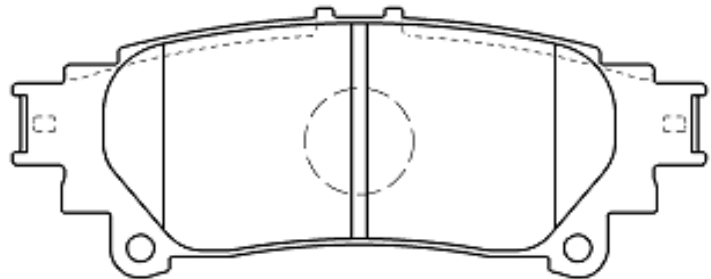

ディスクパッド新設のお知らせ

発行NO	15-001
設計管理No.	1S71000

下記アイテム、新規設定致しましたのでご連絡します。

販売元 S&Eブレーキ(株)

1.品番 SN151 (リア)

2.定価 ¥6,200 (税別)

3.JANコード 4562372084638

4.適用車種

メーカー	車種	型式	年式
トヨタ	プリウスα	ZVW40W,41W	11.04-
トヨタ	RX270/350/450h	GGL10W,15W,16W GYL10W,15W,16W,AGL10W	09.01-
ダイハツ	メビウス	ZVW41N	13.04-

5.純正番号
04466-0E010
04466-47050
04466-48130

6.発売予定 '15.4月

7.概略図

パッドサイズ
W: 115.2

T: 15.0